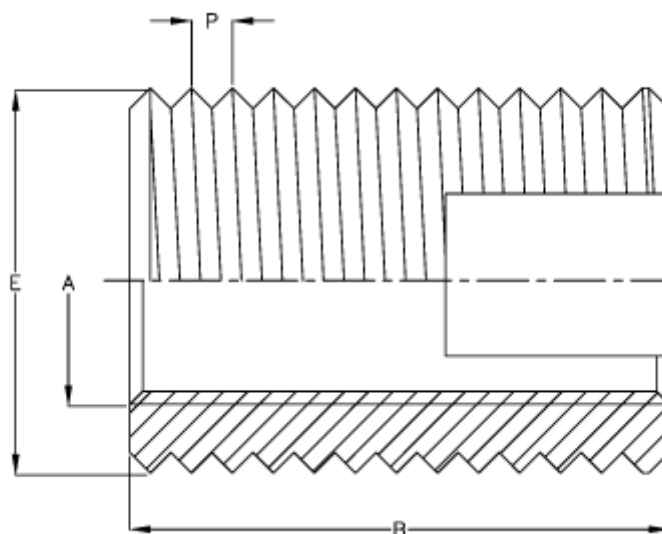

Varenummer: 12302000300500
Beskrivelse: KLEE-coil 302 000 300.500
M30 Rustfast 1.4305

Mål

Anbefalet hul diameter	= 34,9 til 35,2
Gevindstigning P	= 1.50
Indvendigt gevind A	= M30
Længde B	= 40
Min. huldybde bundhul	= 46
Type	= 302 000 300xxx
Udvendigt gevind E	= 36.0